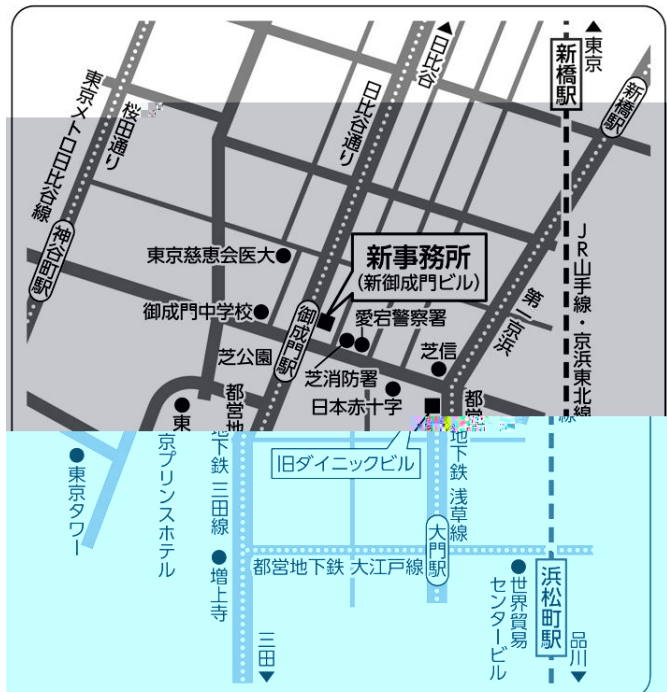

Fax

03-5402-3198

23 9 26

■移転先地図

■交通

- 都営地下鉄 三田線 御成門駅 (A4出口) より…………… 徒歩約 1分
- 都営地下鉄 浅草線 大門駅 (A6出口) より…………… 徒歩約 8分
- 都営地下鉄 大江戸線 大門駅 (A6出口) より…………… 徒歩約 8分
- 東京メトロ 有楽町線 神谷町駅 (3出口) より…………… 徒歩約 10分
- JR 山手線・京浜東北線 浜松町駅北口より…………… 徒歩約 12分
- JR 山手線・京浜東北線 新橋駅烏森口より…………… 徒歩約 12分